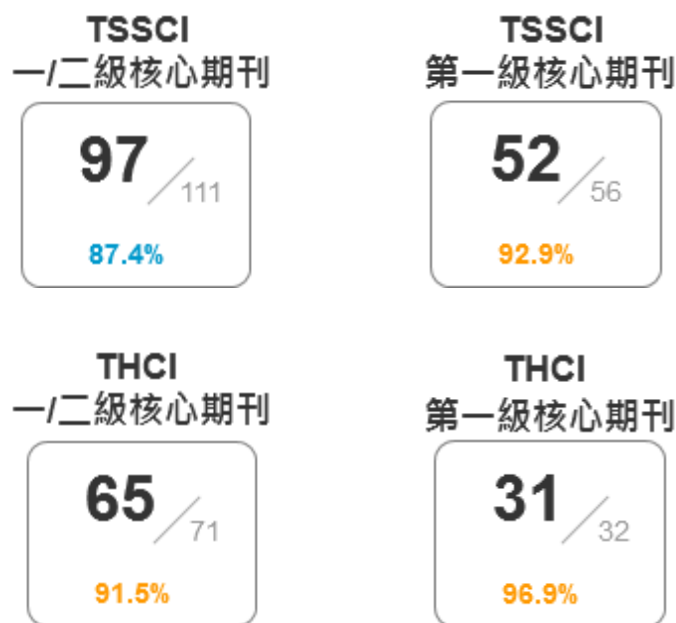

TSSCI&THCI -- Airiti Library 準備好了！

2017 年 11 月科技部公布新的台灣人文及社會科學期刊評比結果後，華藝線上圖書館即根據 2017 以 TSSCI 為主、以及 2016 以 THCI 為主的所有指標期刊，進行資料更新。

我們目前收有 97 種 TSSCI 期刊、65 種 THCI 期刊，不論是人文或社會科學，都有 85% 以上的收錄率；第一級核心期刊更是在兩項指標上，雙雙超越 9 成收錄，協助您更全面地找到並擁有重要的期刊文獻！

即日起，您就可以在華藝線上圖書館中，看到最新的 TSSCI&THCI 指標資訊！

[>> 前往華藝線上圖書館，看所有 TSSCI 指標期刊](#)

[>> 前往華藝線上圖書館，看所有 THCI 指標期刊](#)

往下看 TSSCI&THCI
熱門期刊